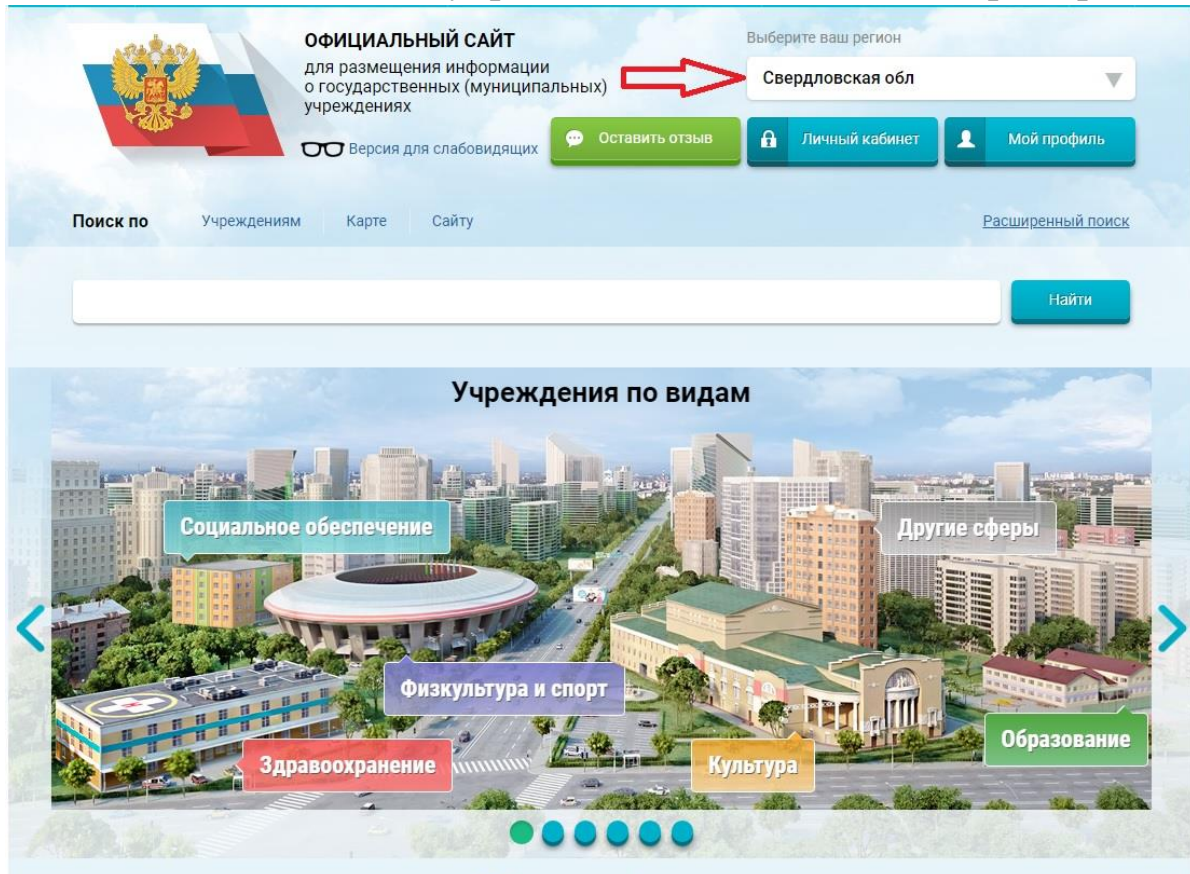

Алгоритм действий

1. Для того чтобы оценить учреждение, необходимо выбрать регион:

2. Далее производится поиск учреждения по названию
Например, МАОУ ПГО СОШ №13 с УИОП

3. В списке можно выбрать учреждение

The screenshot shows the top part of a website. On the left is the Russian coat of arms and the text "ОФИЦИАЛЬНЫЙ САЙТ для размещения информации о государственных (муниципальных) учреждениях". To the right is a dropdown menu for "Выберите ваш регион" with "Свердловская обл" selected. Below this are buttons for "Оставить отзыв", "Личный кабинет", and "Мой профиль". A search bar contains "МАОУ ПГО СОШ №13 с УИОП|" and a "Найти" button. Below the search bar are tabs for "Поиск по Учреждениям", "Карте", and "Сайту", along with a "Расширенный поиск" link. A "Показать результаты" section shows "Найдено 1 650 учреждений в регионе Свердловская обл" and a "Сравнить выбранные" button. The first result is "МУНИЦИПАЛЬНОЕ АВТОНОМНОЕ ОБЩЕОБРАЗОВАТЕЛЬНОЕ УЧРЕЖДЕНИЕ ПОЛЕВСКОГО ГОРОДСКОГО ОКРУГА 'СРЕДНЯЯ ОБЩЕОБРАЗОВАТЕЛЬНАЯ ШКОЛА № 13 с УГЛУБЛЕННЫМ ИЗУЧЕНИЕМ ОТДЕЛЬНЫХ ПРЕДМЕТОВ'". It includes address, phone number, and website links, and has social media icons.