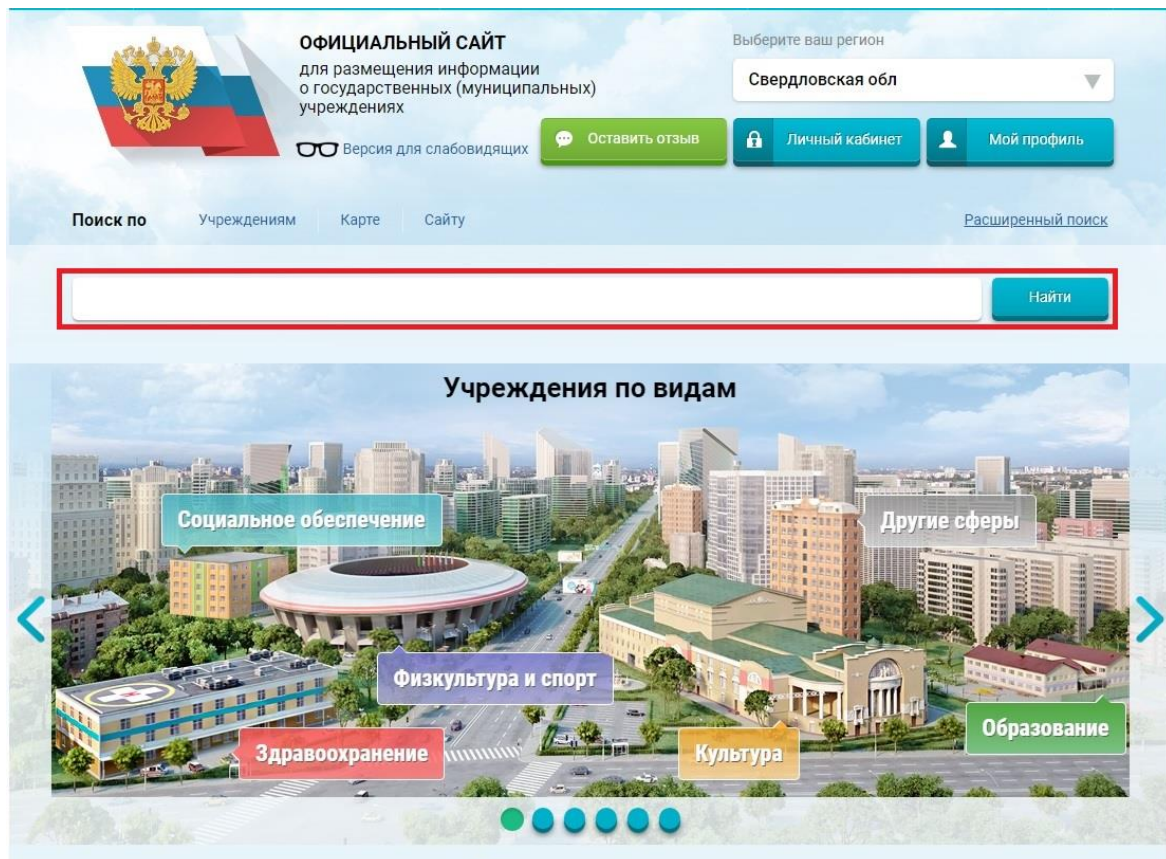

Алгоритм действий

1. Для того чтобы оценить учреждение, необходимо выбрать регион:

2. Далее производится поиск учреждения по названию
Например, МАОУ ПГО СОШ №13 с УИОП

3. В списке можно выбрать учреждение

The screenshot shows the top part of a website. On the left is the Russian coat of arms and the text "ОФИЦИАЛЬНЫЙ САЙТ для размещения информации о государственных (муниципальных) учреждениях". To the right is a dropdown menu for "Выберите ваш регион" with "Свердловская обл" selected. Below this are buttons for "Оставить отзыв", "Личный кабинет", and "Мой профиль". A search bar contains "МАОУ ПГО СОШ №13 с УИОП|" and a "Найти" button. Below the search bar are tabs for "Поиск по Учреждениям", "Карте", and "Сайту", along with a "Расширенный поиск" link. A "Показать результаты" section shows "Найдено 1 650 учреждений в регионе Свердловская обл" and a "Сравнить выбранные" button. The first result is "МУНИЦИПАЛЬНОЕ АВТОНОМНОЕ ОБЩЕОБРАЗОВАТЕЛЬНОЕ УЧРЕЖДЕНИЕ ПОЛЕВСКОГО ГОРОДСКОГО ОКРУГА 'СРЕДНЯЯ ОБЩЕОБРАЗОВАТЕЛЬНАЯ ШКОЛА № 13 с УГЛУБЛЕННЫМ ИЗУЧЕНИЕМ ОТДЕЛЬНЫХ ПРЕДМЕТОВ'". It includes address, phone number, and website links, and has social media icons.