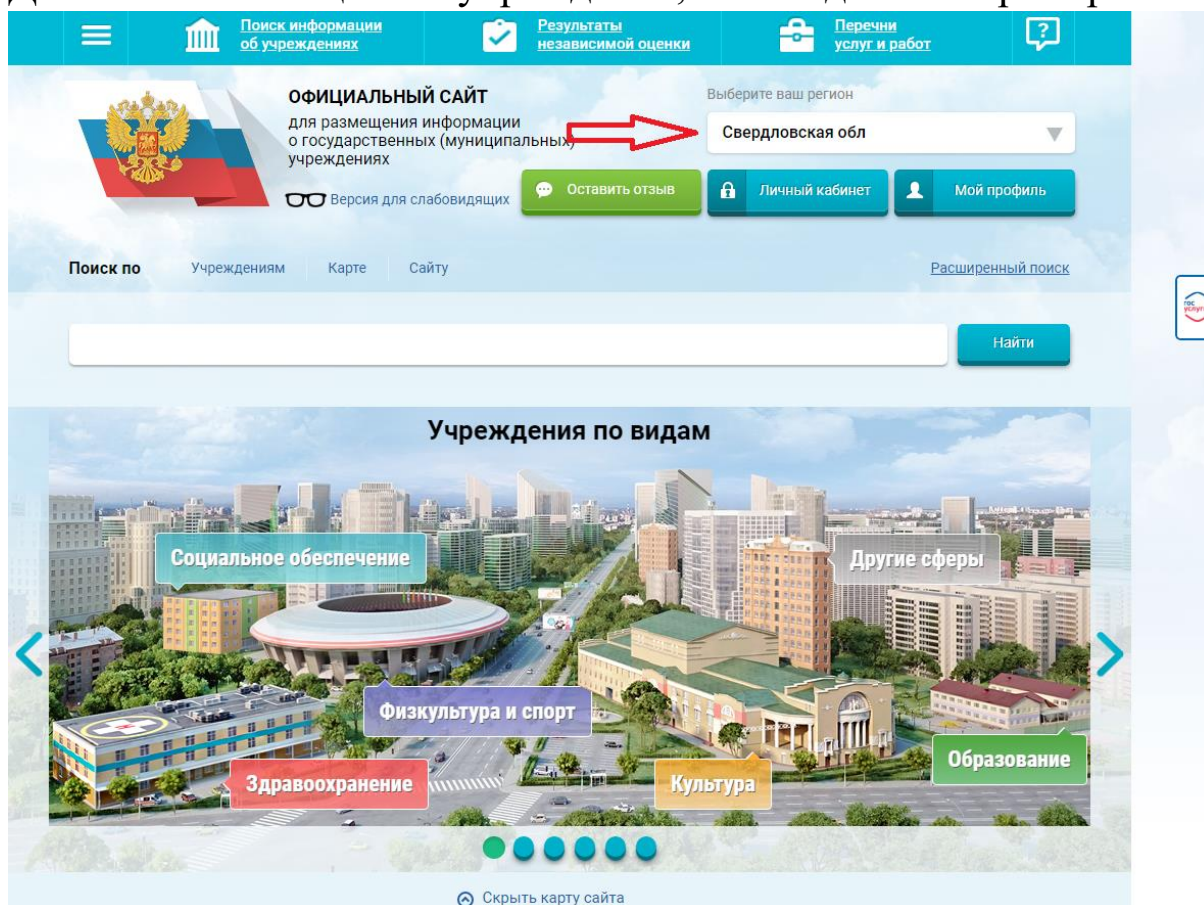

Алгоритм действий

1. Для того чтобы оценить учреждение, необходимо выбрать регион:

2. Далее выбирается учреждение по названию: