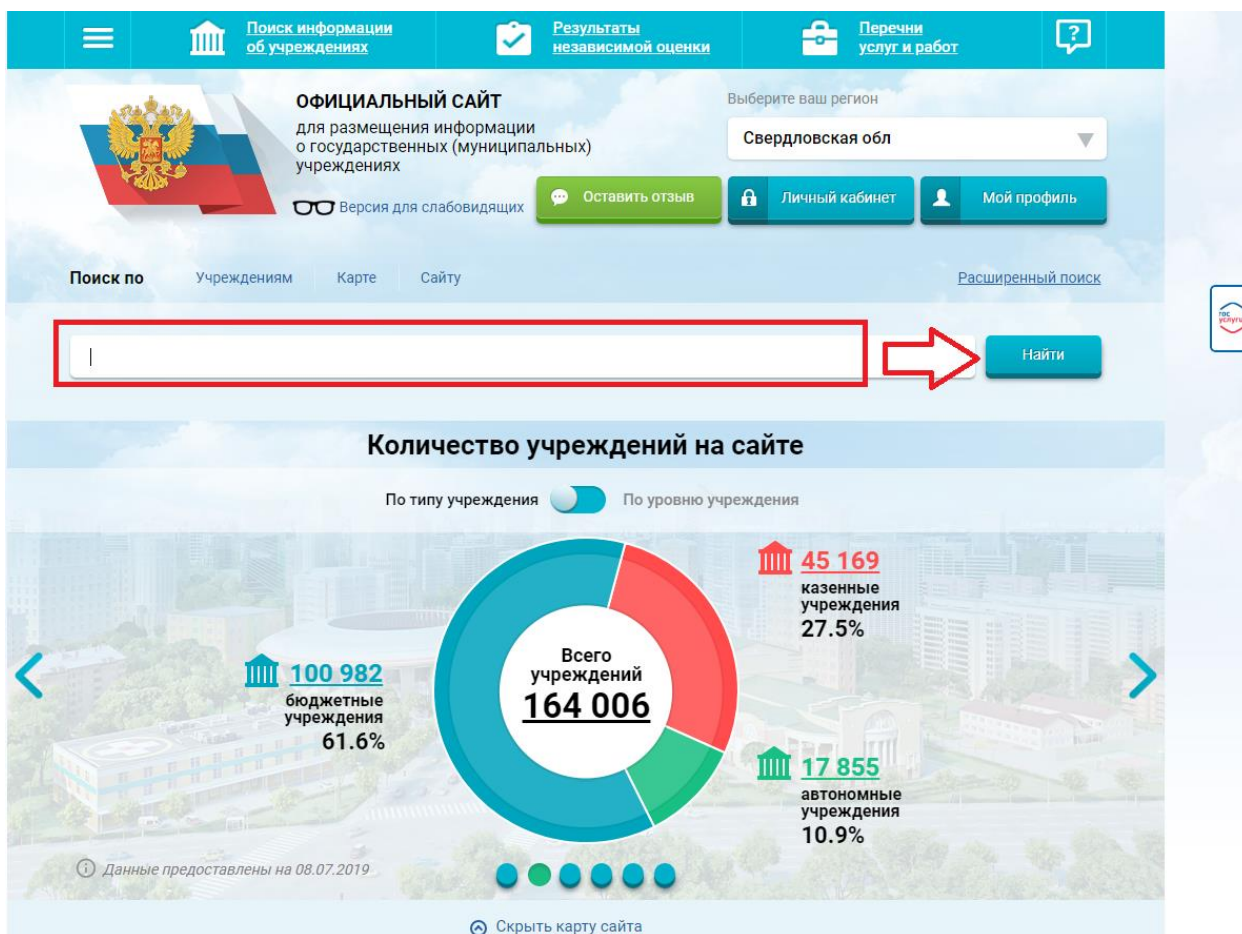

Официальный сайт bus.gov.ru — это также результаты независимой оценки (рейтинг организаций), которые основываются на открытости, комфортности, времени ожидания, доброжелательности удовлетворённости. При оценке учреждений используется балльная шкала. Результаты независимой оценки. Перечни услуг и работ ещё один крупный раздел сайта, где Вы можете обратиться к различным перечням (классификаторам) государственных и муниципальных услуг и работ. Несомненно, bus.gov.ru является источником получения соответствующей информации. На данном сайте можно осуществить поиск информации о нужных Вам учреждениях. ознакомиться с результатами независимой оценки, а также рассмотреть перечни услуг и работ.

Особое внимание стоит уделить меню, доступному по ссылке, представленной в левом верхнем углу веб-ресурса» Именно здесь представлен полный перечень ссылок, с помощью которых можно обратиться к нужным Вам сведениям.

Алгоритм действий

1. Для того чтобы оценить учреждение, необходимо выбрать регион:

2. Далее выбирается учреждение по названию:

Например, Полевской

3. Далее в списке можно выбрать учреждение

Выберите район/город для уточнения поиска